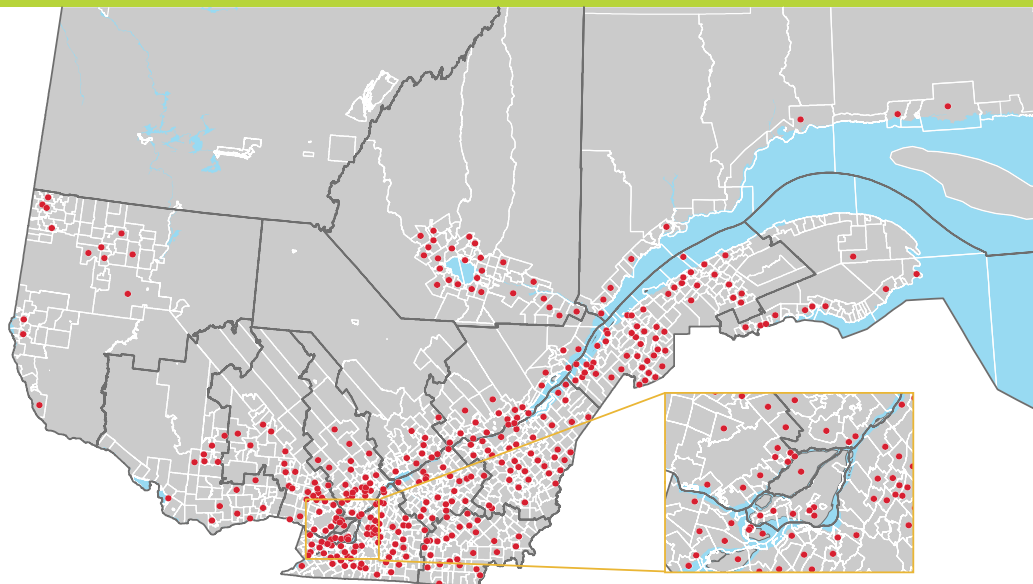

■ Régions touristiques

● Municipalités membres des Fleurons du Québec

www.fleuronsduquebec.com

Association des
Responsables d'Espaces Verts
du Québec

québecvert

La communauté du végétal
et du paysage

FÉDÉRATION
QUÉBÉCOISE DES
MUNICIPALITÉS

Québec

UMQ

UNION DES MUNICIPALITÉS DU QUÉBEC