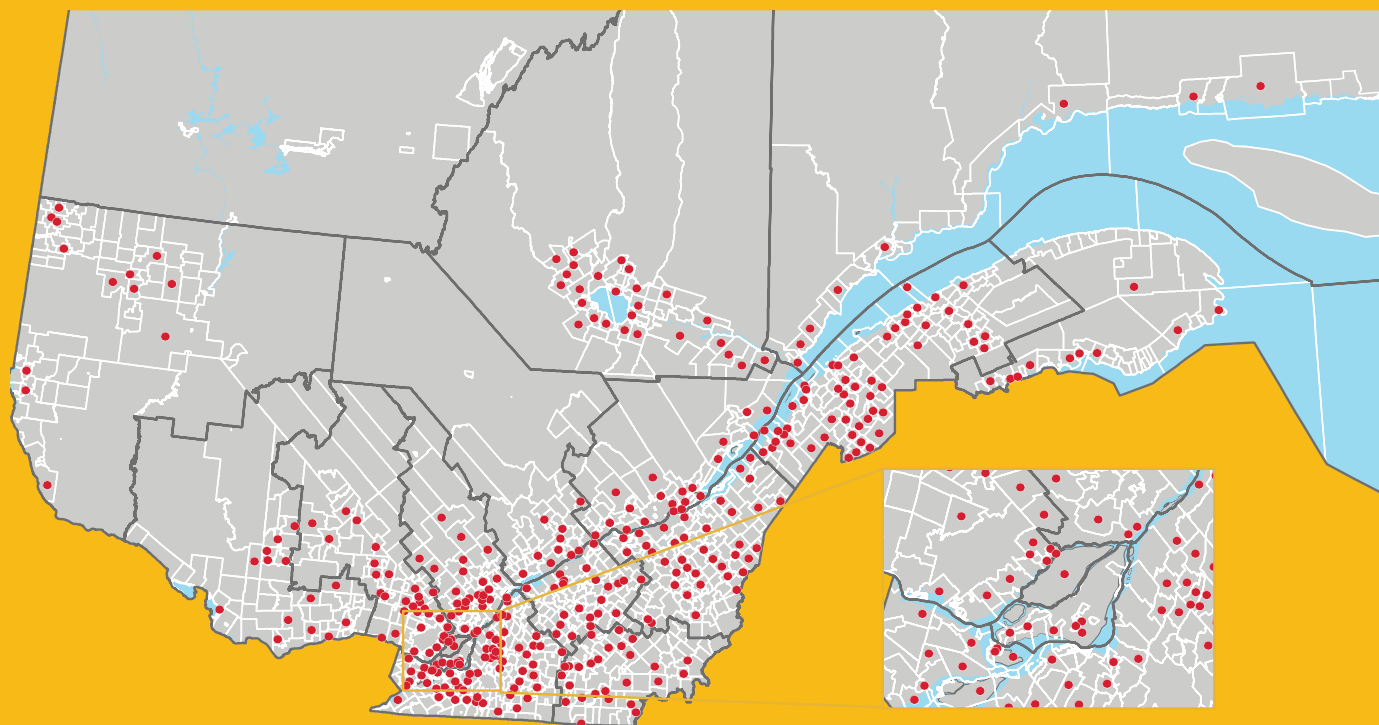

■ Régions administratives

● Municipalités membres des Fleurons du Québec

www.fleuronsduquebec.com