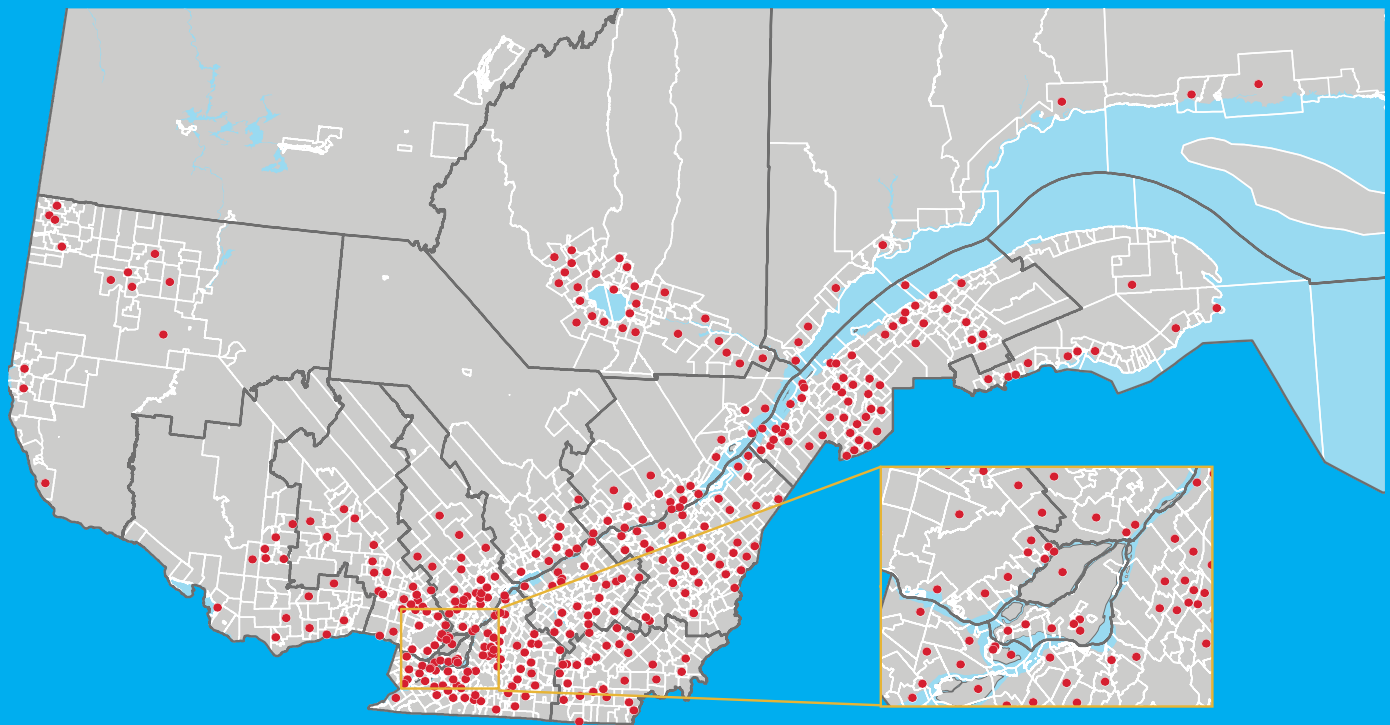

Cantons-de-l'Est

Bolton Est	★★
Bromont	★★★
Compton	★★★★
Cookshire-Eaton	★★
Cowansville	★★★★
Danville	★★★
Dudswell	★★★
Eastman	★★★★
Farnham	★★★★
Granby	★★★★
Ham-Sud	★★★
Magog	★★★★
North Hatley	★★★★
Piopolis	★★★
Racine	★★★★
Saint-Adrien	★★★★
Saint-Camille	★★★★
Saint-François-Xavier-de-Brompton	★★★
Saint-Georges-de-Windsor	★★★★
Saint-Malo	★★★
Saint-Venant-de-Paquette	★★★★
Sainte-Anne-de-la-Rochelle	★★★
Sainte-Cécile-de-Milton	★★★★
Scotstown	★★★
Stanstead (ville)	★★★★
Valcourt	★★★★
Waterville	★★★
Windsor	★★★

Québec

Beaupré	★★★★
Château-Richer	★★★★
Deschambault-Grondines	★★★★
Donnacona	★★★★
Lac-Beauport	★★★★
Portneuf	★★★★
Québec	★★★★
Saint-Augustin-de-Desmaures	★★★★
Saint-Ferréol-des-Neiges	★★★
Saint-François-de-l'île d'Orléans	★★★
Saint-Laurent-de-l'Île-d'Orléans	★★★★
Saint-Raymond	★★★★
Sainte-Catherine-de-la-Jacques-Cartier	★★★★
Sainte-Christine-d'Auvergne	★★★
Sainte-Famille	★★★
Sainte-Pétronille	★★★★
Stoneham-et-Tewkesbury	★★★

Saguenay-Lac-Saint-Jean

Alma	★★★★
Bégin	★★★★
Chambord	★★★★
Dolbeau-Mistassini	★★★★
Girardville	★★★★
Hébertville	★★★
L'Anse-Saint-Jean	★★★★
L'Ascension de Notre-Seigneur	★★★★
La Doré	★★★
Métabetchouan-Lac-à-la-Croix	★★★★
Normandin	★★★★
Petit-Saguenay	★★★
Rivière-Éternité	★★★
Roberval	★★★★
Saguenay	★★★★
Saint-Edmond-les-Plaines	★★★★
Saint-Félicien	★★★
Saint-Félix-d'Otis	★★★
Saint-François-de-Sales	★★
Saint-Fulgence	★★★
Saint-Gédéon	★★★★
Saint-Ludger-de-Milot	★★★
Saint-Prime	★★★★
Saint-Thomas-Didyme	★★★★
Sainte-Jeanne-d'Arc	★★★
Sainte-Monique-de-Honfleur	★★★

DORVAL

SAINT-CHARLES-BORROMÉE

CÔTE-SAINT-LUC

La Corporation des Fleurons du Québec félicite toutes les municipalités classifiées!

■ Régions administratives

● Municipalités membres des Fleurons du Québec

www.fleuronsduquebec.com