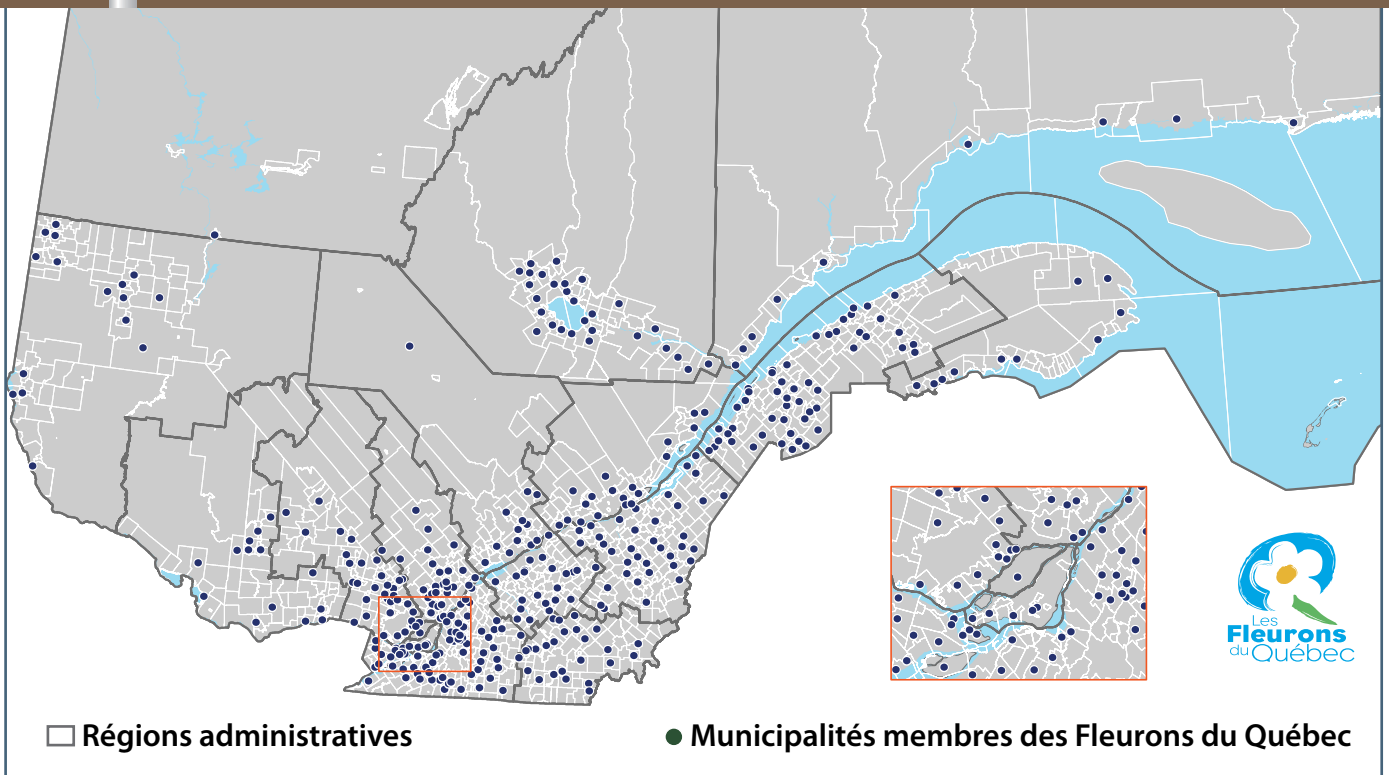

Du golfe du Saint-Laurent à l'orée des forêts boréales, les villes et villages *Fleurons du Québec* déploient leurs charmes sur l'ensemble du territoire québécois et ornent fièrement leurs entrées du panneau officiel des Fleurons. Laissez-vous séduire par leurs aménagements horticoles et savourez un moment de détente dans leurs jardins verdoyants.

Laval

Laval	★★★★
-------	------

Manicouagan

Forestville	★★★★
Les Bergeronnes	★★★★
Les Escumins	★★★★
Ragueneau	★★★★
Tadoussac	★★★★

Mauricie

Batiscan	★★★★
Champlain	★★★★
Grandes-Piles	★★★★
La Tuque	★★★★
Lac-aux-Sables	★★★
Louiseville	★★★★
Notre-Dame-de-Montauban	★★★★
Saint-Étienne-des-Grès	★★★★
Saint-Maurice	★★★★
Saint-Narcisse	★★★★
Saint-Stanislas	★★★★
Trois-Rivières	★★★★

EXCEPTIONNEL

Embellissement horticole spectaculaire dans la totalité des domaines

LA PRAIRIE

BROMONT

KAMOURASKA

DRUMMONDVILLE

VAUDREUIL-DORION

LAC-ETCHEMIN

SAINT-CÉLESTIN

MONT-JOLI

NOTRE-DAME-DES-PRAIRIES

SAINT-EUGÈNE-DE-GUIGUÈS

La Corporation des Fleurons du Québec félicite toutes les municipalités classifiées!

www.fleuronsduquebec.com