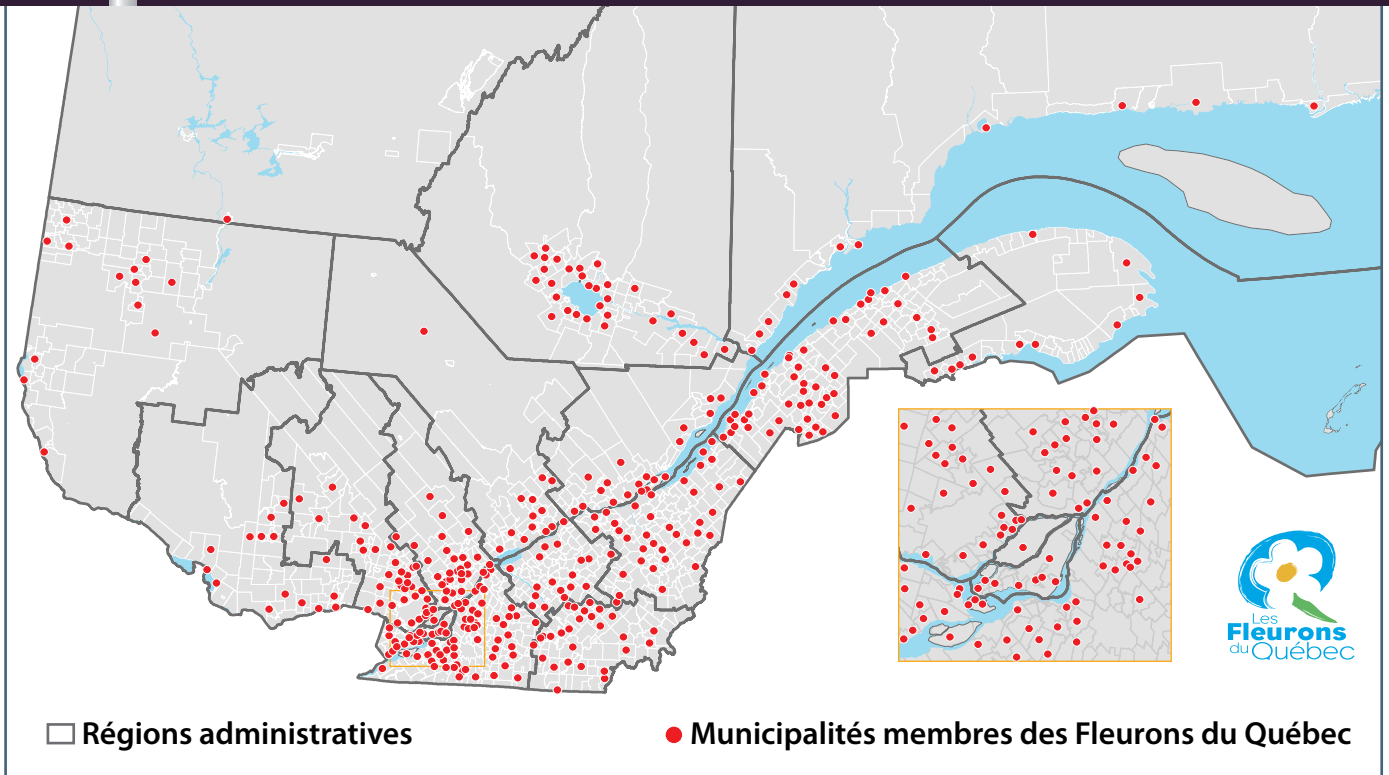

Du golfe du Saint-Laurent à l'orée des forêts boréales, les villes et villages *Fleurons du Québec* déploient leurs charmes sur l'ensemble du territoire québécois et ornent fièrement leurs entrées du panneau officiel des Fleurons. Laissez-vous séduire par leurs aménagements horticoles et savourez un moment de détente dans leurs jardins verdoyants.

Cantons-de-l'Est

Asbestos	☆☆☆☆
Bromont	☆☆☆☆
Canton de Valcourt	☆☆☆☆
Compton	☆☆☆☆
Coquimbou	☆☆☆☆
Danville	☆☆☆☆
Dudswell	☆☆☆☆
Eastman	☆☆☆☆
Farnham	☆☆☆☆
Granby	☆☆☆☆
Ham-Sud	☆☆☆☆
La Patrie	☆☆☆☆
Lac-Mégantic	☆☆☆☆
Magog	☆☆☆☆
North Hatley	☆☆☆☆
Piopolis	☆☆☆☆
Racine	☆☆☆☆
Saint-Adrien	☆☆☆☆
Saint-Camille	☆☆☆☆
Saint-François-Xavier-de-Brompton	☆☆☆☆
Saint-Georges-de-Windsor	☆☆☆☆
Saint-Malo	☆☆☆☆
Saint-Venant-de-Paquette	☆☆☆☆
Sainte-Anne-de-la-Rochelle	☆☆☆☆
Sainte-Cécile-de-Milton	☆☆☆☆
Scotstown	☆☆☆☆
Sherbrooke	☆☆☆☆
Stanstead (ville)	☆☆☆☆
Sutton	☆☆☆☆
Valcourt	☆☆☆☆
Weedon	☆☆☆☆
Windsor	☆☆☆☆
Wotton	☆☆☆☆

Découvrez le charme et la fraîcheur des municipalités les plus vertes et fleuries du Québec!

STANBRIDGE-EAST

Saint-Roch-des-Aulnaies
 Saint-Séverin
 Saint-Victor
 Sainte-Aurélien
 Sainte-Croix
 Sainte-Marie
 Sainte-Sabine
 Thetford Mines
 Vallée-Jonction

SAINT-FÉLIX-DE-VALOIS

SAINT-EUSÈBE

MAGOG

La Corporation des Fleurons du Québec félicite toutes les municipalités classifiées!

www.fleuronsduquebec.com