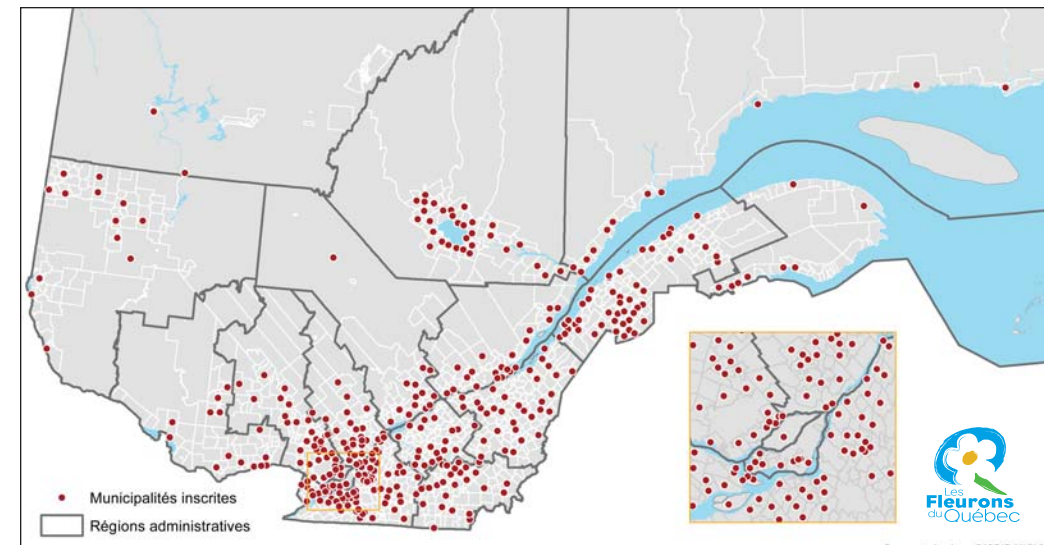

SAINT-EDMOND-LES-PLAINES

VAUDREUIL-SUR-LE-LAC

CHÂTEAUGUAY

LA TUQUE

WICKHAM

SAINTE-ANNE-DE-BELLEVUE

SAINT-MALACHIE

HÉBERTVILLE

Classification horticole des Fleurons du Québec

Huitième édition

SAINT-VENANT-DE-PAQUETTE

SAINT-ADOLPHE-D'HOWARD

SAINTE-JULIE

MALARTIC

MUNICIPALITÉS MEMBRES DES FLEURONS DU QUÉBEC

• Municipalités inscrites
□ Régions administratives

Du golfe du Saint-Laurent à l'orée des forêts boréales, les villes et villages Fleurons du Québec déploient leurs charmes sur l'ensemble du territoire québécois et ornent fièrement leurs entrées du panneau officiel des Fleurons. Laissez-vous séduire par leurs aménagements horticoles et savourez un moment de détente dans leurs jardins verdoyants.

■ MAURICIE

- Batiscan
- Champlain
- Grandes-Piles
- Lac-aux-Sables
- La Tuque
- Louiseville
- Notre-Dame-de-Montauban
- Sainte-Anne-de-la-Pérade
- Saint-Étienne-des-Grès
- Saint-Maurice
- Saint-Narcisse
- Saint-Stanislas
- Saint-Tite
- Trois-Rivières